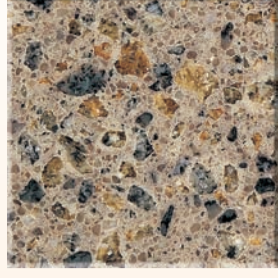

Translucent Onyx

Fresh

Fresh Orange

Fresh Red

Fresh Green

Fresh Brown

Granite

Starlight Ruby

Starlight Sapphire

Starlight Brown

Starlight Black

Sonora Light

Taurus Gold

Taurus

Taurus Brown Pearl

Von der Natur
entworfen

Farbensammlung 2009

Von der Natur
entworfen

TECHNISTONE
HIGH PERFORMANCE QUARTZ SURFACES

Fürs Leben
hergestellt

Anwendung:
Küchenarbeitsplatten
Treppen
Wandverkleidungen
Badablagen
Fensterbänke
Fliesen
Tischplatten
Türrahmen.