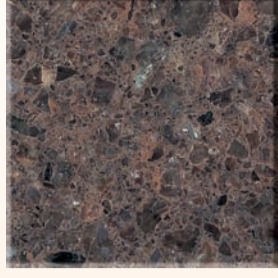

Translucent Onyx

Fresh

Fresh Orange

Fresh Red

Fresh Green

Fresh Brown

Granite

Starlight Ruby

Starlight Sapphire

Starlight Brown

Starlight Black

Sonora Light

Taurus Gold

Taurus

Taurus Brown Pearl

Von der Natur
entworfen

Farbensammlung 2009

Von der Natur
entworfen

TECHNISTONE
HIGH PERFORMANCE QUARTZ SURFACES

Fürs Leben
hergestellt

Anwendung:
Küchenarbeitsplatten
Treppen
Wandverkleidungen
Badablagen
Fensterbänke
Fliesen
Tischplatten
Türrahmen.