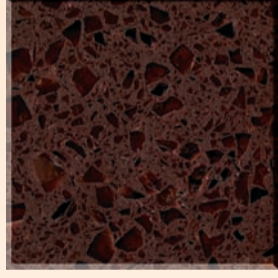

Starlight White

Starlight Blue

Starlight Red

Starlight Green

Starlight Grey

Fürs Leben hergestellt

Crystal

Crystal Polar White

Translucent Onyx

Fresh

Fresh Orange

Fresh Red

Fresh Green

Fresh Brown

Granite

Starlight Ruby

Starlight Sapphire

Starlight Brown

Starlight Black

Sonora Light

Taurus Gold

Taurus

Taurus Brown Pearl

Von der Natur
entworfen

Farbensammlung 2009

Von der Natur
entworfen

TECHNISTONE
HIGH PERFORMANCE QUARTZ SURFACES

Fürs Leben
hergestellt

Anwendung:
Küchenarbeitsplatten
Treppen
Wandverkleidungen
Badablagen
Fensterbänke
Fliesen
Tischplatten
Türrahmen.